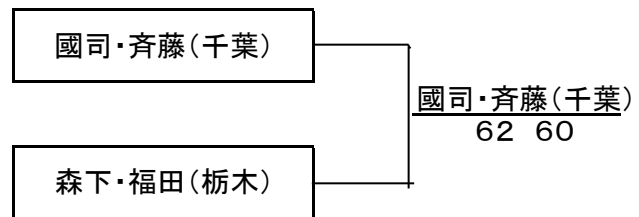

ダンロフトトーナメント関東決勝大会

男子A級 組み合わせ

Aブロック

	1	2	3	4	勝敗	順位
都県 都県	茨城	山梨	千葉	群馬		
茨城		46	26	36	0-3	4
山梨	64		16	36	1-2	3
千葉	62	61		26	2-1	2
群馬	63	63	62		3-0	1

Bブロック

	1	2	3	4	勝敗	順位
都県 都県	東京	埼玉	神奈川	栃木		
東京		64	57	76(3)	2-1	1
埼玉	46		64	57	1-2	3
神奈川	75	46		46	1-2	4
栃木	67(3)	75	64		2-1	2

優勝決定戦

3~4位決定戦

5~6位決定戦

7~8位決定戦