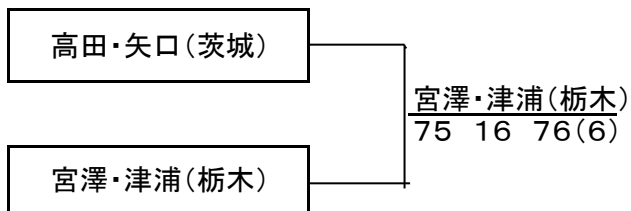

ダンロフトトーナメント関東決勝大会 男子B級 組み合わせ

Aブロック

	1	2	3	4	勝敗	順位
都県 都県	茨城	千葉	東京	神奈川		
茨城		64	76(6)	62	3-0	1
千葉	46		16	75	1-2	3
東京	67(6)	61		61	2-1	2
神奈川	26	57	16		0-3	4

Bブロック

	1	2	3	4	勝敗	順位
都県 都県	山梨	群馬	埼玉	栃木		
山梨		36	67(3)	64	1-2	4
群馬	63		46	16	1-2	3
埼玉	76(3)	64		67(8)	2-1	2
栃木	46	61	76(8)		2-1	1

優勝決定戦