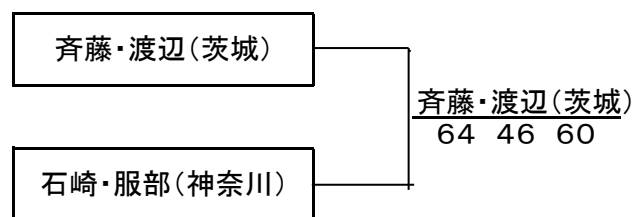

優勝決定戦

3~4位決定戦

5~6位決定戦

7~8位決定戦

ダンロフトトーナメント関東決勝大会 男子B級 組み合わせ

Aブロック

	1	2	3	4	勝敗	順位
都県 都県	茨城	千葉	東京	神奈川		
茨城		64	76(6)	62	3-0	1
千葉	46		16	75	1-2	3
東京	67(6)	61		61	2-1	2
神奈川	26	57	16		0-3	4

Bブロック