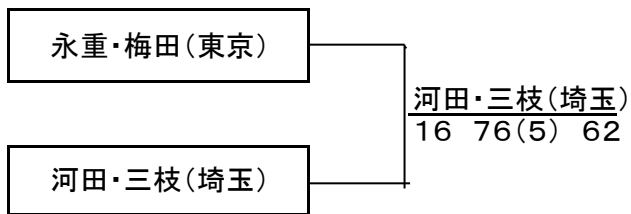

ダンロフトトーナメント関東決勝大会 女子 組み合わせ

Aブロック

	1	2	3	4	勝敗	順位
都県 都県	山梨	神奈川	千葉	東京		
山梨		26	16	16	0-3	4
神奈川	62		46	36	1-2	3
千葉	61	64		46	2-1	2
東京	61	63	64		3-0	1

Bブロック

	1	2	3	4	勝敗	順位
都県 都県	栃木	群馬	埼玉	茨城		
栃木		63	36	64	2-1	2
群馬	36		36	61	1-2	3
埼玉	63	63		61	3-0	1
茨城	46	16	16		0-3	4

優勝決定戦