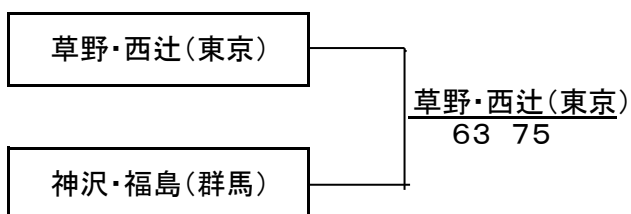

Bブロック

	1	2	3	4	勝敗	順位
都県 都県	神奈川	群馬	千葉	栃木		
神奈川		61	46	63	2-1	1
群馬	16		75	26	1-2	3
千葉	64	57		57	1-2	4
栃木	36	62	75		2-1	2

優勝決定戦

3～4位決定戦

5～6位決定戦

7～8位決定戦

ダンロフトトーナメント関東決勝大会 女子 組み合わせ

Aブロック