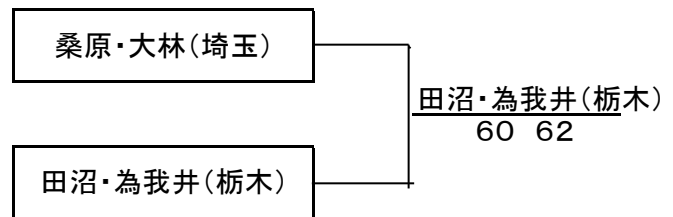

ダンロフトトーナメント関東決勝大会 ベテラン男子 組み合わせ

Aブロック

	1	2	3	4	勝敗	順位
都県 都県	東京	山梨	埼玉	茨城		
東京		63	26	64	2-1	3
山梨	36		46	36	0-3	4
埼玉	62	64		36	2-1	2
茨城	46	63	63		2-1	1

Bブロック

	1	2	3	4	勝敗	順位
都県 都県	神奈川	群馬	千葉	栃木		
神奈川		61	46	63	2-1	1
群馬	16		75	26	1-2	3
千葉	64	57		57	1-2	4
栃木	36	62	75		2-1	2

優勝決定戦

3～4位決定戦

5～6位決定戦

7～8位決定戦