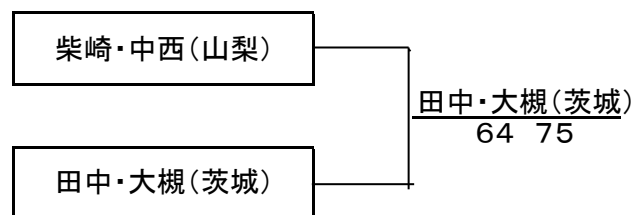

優勝決定戦

3~4位決定戦

5~6位決定戦

7~8位決定戦

ダンロップトーナメント関東決勝大会 団体戦 成績表

	男子A級	男子B級	女子	ベテラン男子	合計	順位	備考
茨城県	1	7	1	10	19	4	
栃木県	4	10	4	5	23	1	
群馬県	10	2	2	2	16	5	
埼玉県	3	4	10	4	21	3	
千葉県	5	3	5	1	14	6	
東京都	7	5	7	3	22	2	
神奈川県	0	0	3	7	10	7	
山梨県	2	1	0	0	3	8	