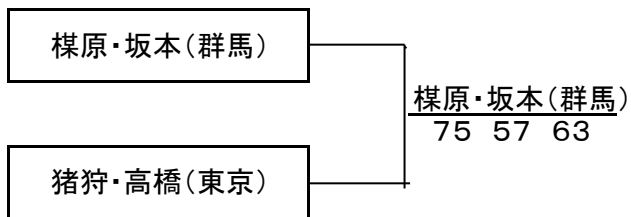

ダンロフトトーナメント関東決勝大会

男子A級 組み合わせ

Aブロック

	1	2	3	4	勝敗	順位
都県 都県	茨城	山梨	千葉	群馬		
茨城		46	26	36	0-3	4
山梨	64		16	36	1-2	3
千葉	62	61		26	2-1	2
群馬	63	63	62		3-0	1

Bブロック

	1	2	3	4	勝敗	順位
都県 都県	東京	埼玉	神奈川	栃木		
東京		64	57	76(3)	2-1	1
埼玉	46		64	57	1-2	3
神奈川	75	46		46	1-2	4
栃木	67(3)	75	64		2-1	2

優勝決定戦