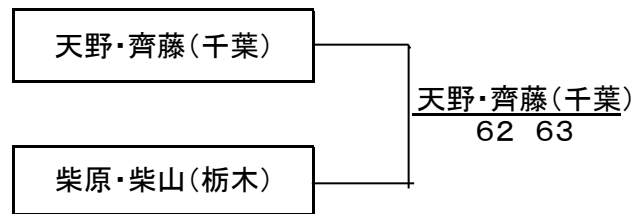

ダンロフトトーナメント関東決勝大会 女子 組み合わせ

Aブロック

	1	2	3	4	勝敗	順位
都県 都県	山梨	神奈川	千葉	東京		
山梨		26	16	16	0-3	4
神奈川	62		46	36	1-2	3
千葉	61	64		46	2-1	2
東京	61	63	64		3-0	1

Bブロック

	1	2	3	4	勝敗	順位
都県 都県	栃木	群馬	埼玉	茨城		
栃木		63	36	64	2-1	2
群馬	36		36	61	1-2	3
埼玉	63	63		61	3-0	1
茨城	46	16	16		0-3	4

優勝決定戦

3~4位決定戦

5~6位決定戦

7~8位決定戦