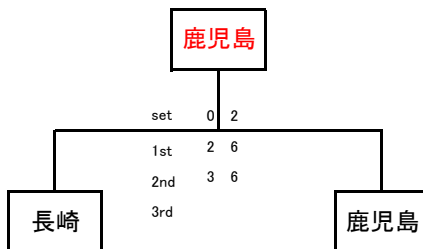

※直接対決により順位が変更する場合があります。

Bブロック

NO	県名	福岡	沖縄	大分	鹿児島	勝敗	勝率	順位
A1	福岡		○ 8 3	● 3 8	○ 8 5	2勝1敗	2.543	2
A2	沖縄	● 3 8		● 4 8	● 7 9	0勝3敗	0.359	4
A3	大分	○ 8 3	○ 8 4		○ 8 2	3勝0敗	3.960	1
A4	鹿児島	● 5 8	○ 9 7	● 2 8		1勝2敗	1.410	3

※直接対決により順位が変更する場合があります。

●優勝決定戦

●3~4位決定戦

●5~6位決定戦

●7~8位決定戦

男子ベテラン 組合せ

Aブロック

NO	県名	鹿児島	大分	長崎	沖縄	勝敗	勝率	順位
A1	鹿児島		○ 8 5	○ 8 2	○ 9 7	3 勝 0 敗	3.641	1
A2	大分	● 5 8		○ 8 3	○ 8 1	2 勝 1 敗	2.636	2
A3	長崎	● 2 8	● 3 8		○ 9 8	1 勝 2 敗	1.483	3
A4	沖縄	● 7 9	● 1 8	● 8 9		0 勝 3 敗	0.381	4

※直接対決により順位が変更する場合があります。

Bブロック

NO	県名	福岡	佐賀	熊本	宮崎	勝敗	勝率	順位
A1	福岡		○ 8 4	○ 8 1	○ 8 3	3 勝 0 敗	3.750	1
A2	佐賀	● 4 8		● 6 8	● 1 8	0 勝 3 敗	0.314	4
A3	熊本	● 1 8	○ 8 6		○ 8 6	2 勝 1 敗	2.586	2
A4	宮崎	● 3 8	○ 8 1	● 6 8		1 勝 2 敗	1.500	3