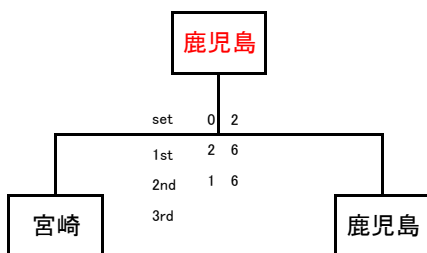

女子ベテラン 組合せ

Aブロック

NO	県名	沖縄	大分	長崎	宮崎	勝敗	勝率	順位
A1	沖縄	● 8 9	○ 8 2	● 7 9	1 勝 2 敗	1.535	3	
A2	大分	○ 9 8	○ 8 1	● 2 8	2 勝 1 敗	2.528	2	
A3	長崎	● 2 8	● 1 8	● 2 8	0 勝 3 敗	0.185	4	
A4	宮崎	○ 9 7	○ 8 2	○ 8 2	3 勝 0 敗	3.694	1	

※直接対決により順位が変更する場合があります。

Bブロック

NO	県名	福岡	佐賀	熊本	鹿児島	勝敗	勝率	順位
A1	福岡	○ 8 4	● 4 8	● 4 8	1 勝 2 敗	1.444	3	
A2	佐賀	● 4 8	● 1 8	● 1 8	0 勝 3 敗	0.200	4	
A3	熊本	○ 8 4	○ 8 1	● 3 8	2 勝 1 敗	2.655	2	
A4	鹿児島	○ 8 4	○ 8 1	○ 8 3	3 勝 0 敗	3.750	1	

※直接対決により順位が変更する場合があります。

●優勝決定戦