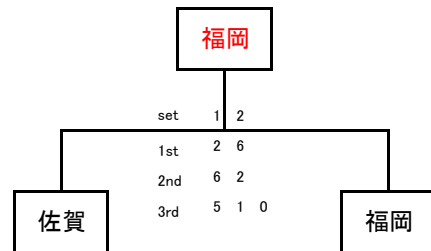

●優勝決定戦

●3～4位決定戦

●5～6位決定戦

●7～8位決定戦

男子B級 組合せ

Aブロック

NO	県名	熊本	佐賀	長崎	宮崎	勝敗	勝率	順位
A1	熊本		○ 8 4	○ 8 2	● 6 8	2勝1敗	2.611	1
A2	佐賀	● 4 8		○ 8 3	○ 8 2	2勝1敗	2.606	2
A3	長崎	● 2 8	● 3 8		○ 8 3	1勝2敗	1.542	3
A4	宮崎	○ 8 6	● 2 8	● 3 8		1勝2敗	1.371	4

※直接対決により順位が変更する場合があります。

Bブロック

NO	県名	福岡	沖縄	大分	鹿児島	勝敗	勝率	順位
A1	福岡		○ 8 3	● 3 8	○ 8 5	2勝1敗	2.543	2
A2	沖縄	● 3 8		● 4 8	● 7 9	0勝3敗	0.359	4
A3	大分	○ 8 3	○ 8 4		○ 8 2	3勝0敗	3.960	1
A4	鹿児島	● 5 8	○ 9 7	● 2 8		1勝2敗	1.410	3

※直接対決により順位が変更する場合があります。

●優勝決定戦

●3~4位決定戦

●5~6位決定戦

●7~8位決定戦

男子ベテラン 組合せ

Aブロック

NO	県名	鹿児島	大分	長崎	沖縄	勝敗	勝率	順位
A1	鹿児島		○ 8 5	○ 8 2	○ 9 7	3 勝 0 敗	3.641	1
A2	大分	● 5 8		○ 8 3	○ 8 1	2 勝 1 敗	2.636	2
A3	長崎	● 2 8	● 3 8		○ 9 8	1 勝 2 敗	1.483	3
A4	沖縄	● 7 9	● 1 8	● 8 9		0 勝 3 敗	0.381	4