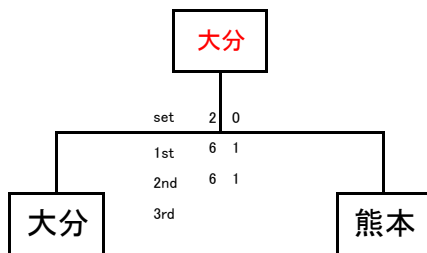

男子A級 組合せ

Aブロック

NO	県名	福岡	佐賀	大分	宮崎	勝敗	勝率	順位
A1	福岡		○ 8 3	● 4 8	● 0 8	1勝 2敗	1.387	3
A2	佐賀	● 3 8		● 1 8	● 7 9	0勝 3敗	0.306	4
A3	大分	○ 8 4	○ 8 1		○ 9 7	3勝 0敗	3.893	1
A4	宮崎	○ 8 0	○ 9 7	● 7 9		2勝 1敗	2.600	2

※直接対決により順位が変更する場合があります。

Bブロック

NO	県名	長崎	沖縄	熊本	鹿児島	勝敗	勝率	順位
B1	長崎		● 3 8	● 2 8	● 3 8	0勝 3敗	0.250	4
B2	沖縄	○ 8 3		● 6 8	○ 8 1	2勝 1敗	2.647	2
B3	熊本	○ 8 2	○ 8 6		○ 8 5	3勝 0敗	3.828	1
B4	鹿児島	○ 8 3	● 1 8	● 5 8		1勝 2敗	1.424	3

※直接対決により順位が変更する場合があります。

●優勝決定戦