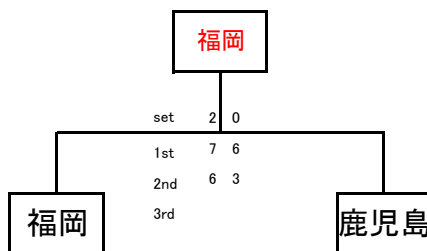

男子A級 組合せ

Aブロック

NO	県名	福岡	佐賀	大分	宮崎	勝敗	勝率	順位
A1	福岡		○ 8 3	● 4 8	● 0 8	1勝 2敗	1.387	3
A2	佐賀	● 3 8		● 1 8	● 7 9	0勝 3敗	0.306	4
A3	大分	○ 8 4	○ 8 1		○ 9 7	3勝 0敗	3.893	1
A4	宮崎	○ 8 0	○ 9 7	● 7 9		2勝 1敗	2.600	2

※直接対決により順位が変更する場合があります。

Bブロック

NO	県名	長崎	沖縄	熊本	鹿児島	勝敗	勝率	順位
B1	長崎		● 3 8	● 2 8	● 3 8	0勝 3敗	0.250	4
B2	沖縄	○ 8 3		● 6 8	○ 8 1	2勝 1敗	2.647	2
B3	熊本	○ 8 2	○ 8 6		○ 8 5	3勝 0敗	3.828	1
B4	鹿児島	○ 8 3	● 1 8	● 5 8		1勝 2敗	1.424	3

※直接対決により順位が変更する場合があります。

●優勝決定戦

●3～4位決定戦

●5～6位決定戦

●7～8位決定戦

男子B級 組合せ

Aブロック

NO	県名	熊本	佐賀	長崎	宮崎	勝敗	勝率	順位
A1	熊本		○ 8 4	○ 8 2	● 6 8	2勝1敗	2.611	1
A2	佐賀	● 4 8		○ 8 3	○ 8 2	2勝1敗	2.606	2
A3	長崎	● 2 8	● 3 8		○ 8 3	1勝2敗	1.542	3
A4	宮崎	○ 8 6	● 2 8	● 3 8		1勝2敗	1.371	4