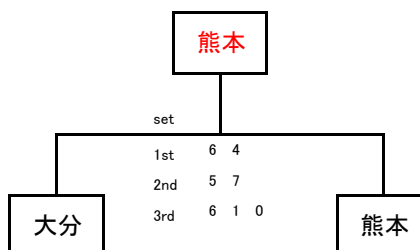

※直接対決により順位が変更する場合があります。

●優勝決定戦

●3~4位決定戦

●5~6位決定戦

●7~8位決定戦

男子ベテラン 組合せ

Aブロック

NO	県名	鹿児島	大分	長崎	沖縄	勝敗	勝率	順位
A1	鹿児島		○ 8 5	○ 8 2	○ 9 7	3 勝 0 敗	3.641	1
A2	大分	● 5 8		○ 8 3	○ 8 1	2 勝 1 敗	2.636	2
A3	長崎	● 2 8	● 3 8		○ 9 8	1 勝 2 敗	1.483	3
A4	沖縄	● 7 9	● 1 8	● 8 9		0 勝 3 敗	0.381	4

※直接対決により順位が変更する場合があります。

Bブロック

NO	県名	福岡	佐賀	熊本	宮崎	勝敗	勝率	順位
A1	福岡		○ 8 4	○ 8 1	○ 8 3	3 勝 0 敗	3.750	1
A2	佐賀	● 4 8		● 6 8	● 1 8	0 勝 3 敗	0.314	4
A3	熊本	● 1 8	○ 8 6		○ 8 6	2 勝 1 敗	2.586	2
A4	宮崎	● 3 8	○ 8 1	● 6 8		1 勝 2 敗	1.500	3

※直接対決により順位が変更する場合があります。

●優勝決定戦

●3～4位決定戦

●5～6位決定戦

●7～8位決定戦

女子 組合せ

Aブロック

NO	県名	鹿児島	大分	福岡	沖縄	勝敗	勝率	順位
A1	鹿児島		○ 8 4	○ 8 4	○ 8 5	3 勝 0 敗	3.649	1
A2	大分	● 4 8		○ 9 7	● 2 8	1 勝 2 敗	1.395	3
A3	福岡	● 4 8	● 7 9		● 2 8	0 勝 3 敗	0.361	4
A4	沖縄	● 5 8	○ 8 2	○ 8 2		2 勝 1 敗	2.636	2