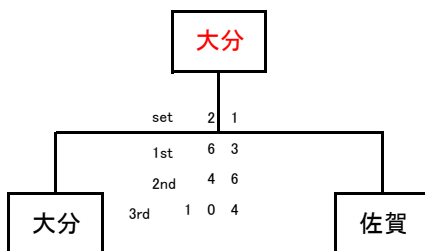

※直接対決により順位が変更する場合があります。

Bブロック

NO	県名	宮崎	佐賀	熊本	長崎	勝敗	勝率	順位
A1	宮崎		○ 8 3	○ 8 5	○ 8 1	3 勝 0 敗	3.727	1
A2	佐賀	● 3 8		● 7 9	○ 8 4	1 勝 2 敗	1.462	3
A3	熊本	● 5 8	○ 9 7		○ 8 3	2 勝 1 敗	2.688	2
A4	長崎	● 1 8	● 4 8	● 3 8		0 勝 3 敗	0.250	4

※直接対決により順位が変更する場合があります。

●優勝決定戦

●3～4位決定戦

●5～6位決定戦

●7～8位決定戦

女子ベテラン 組合せ

Aブロック

NO	県名	沖縄	大分	長崎	宮崎	勝敗	勝率	順位
A1	沖縄	● 8 9	○ 8 2	● 7 9	1 勝 2 敗	1.535	3	
A2	大分	○ 9 8	○ 8 1	● 2 8	2 勝 1 敗	2.528	2	
A3	長崎	● 2 8	● 1 8	● 2 8	0 勝 3 敗	0.185	4	
A4	宮崎	○ 9 7	○ 8 2	○ 8 2	3 勝 0 敗	3.694	1	