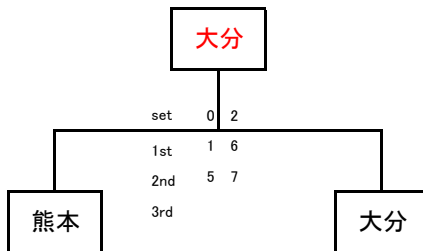

男子B級 組合せ

Aブロック

NO	県名	熊本	佐賀	長崎	宮崎	勝敗	勝率	順位
A1	熊本		○ 8 4	○ 8 2	● 6 8	2勝1敗	2.611	1
A2	佐賀	● 4 8		○ 8 3	○ 8 2	2勝1敗	2.606	2
A3	長崎	● 2 8	● 3 8		○ 8 3	1勝2敗	1.542	3
A4	宮崎	○ 8 6	● 2 8	● 3 8		1勝2敗	1.371	4

※直接対決により順位が変更する場合があります。

Bブロック

NO	県名	福岡	沖縄	大分	鹿児島	勝敗	勝率	順位
A1	福岡		○ 8 3	● 3 8	○ 8 5	2勝1敗	2.543	2
A2	沖縄	● 3 8		● 4 8	● 7 9	0勝3敗	0.359	4
A3	大分	○ 8 3	○ 8 4		○ 8 2	3勝0敗	3.960	1
A4	鹿児島	● 5 8	○ 9 7	● 2 8		1勝2敗	1.410	3

※直接対決により順位が変更する場合があります。

●優勝決定戦