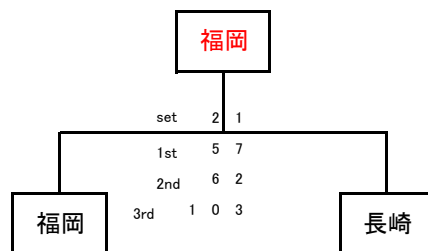

※直接対決により順位が変更する場合があります。

Bブロック

NO	県名	宮崎	佐賀	熊本	長崎	勝敗	勝率	順位
A1	宮崎		○ 8 3	○ 8 5	○ 8 1	3 勝 0 敗	3.727	1
A2	佐賀	● 3 8		● 7 9	○ 8 4	1 勝 2 敗	1.462	3
A3	熊本	● 5 8	○ 9 7		○ 8 3	2 勝 1 敗	2.688	2
A4	長崎	● 1 8	● 4 8	● 3 8		0 勝 3 敗	0.250	4

※直接対決により順位が変更する場合があります。

●優勝決定戦

●3～4位決定戦

●5～6位決定戦

●7～8位決定戦

女子ベテラン 組合せ

Aブロック

NO	県名	沖縄	大分	長崎	宮崎	勝敗	勝率	順位
A1	沖縄	● 8 9	○ 8 2	● 7 9	1 勝 2 敗	1.535	3	
A2	大分	○ 9 8	○ 8 1	● 2 8	2 勝 1 敗	2.528	2	
A3	長崎	● 2 8	● 1 8	● 2 8	0 勝 3 敗	0.185	4	
A4	宮崎	○ 9 7	○ 8 2	○ 8 2	3 勝 0 敗	3.694	1	