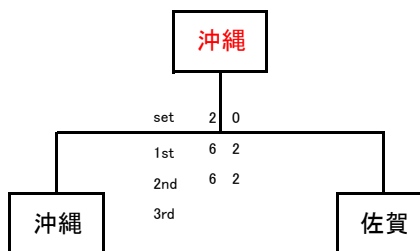

※直接対決により順位が変更する場合があります。

Bブロック

NO	県名	福岡	佐賀	熊本	宮崎	勝敗	勝率	順位
A1	福岡		○ 8 4	○ 8 1	○ 8 3	3 勝 0 敗	3.750	1
A2	佐賀	● 4 8		● 6 8	● 1 8	0 勝 3 敗	0.314	4
A3	熊本	● 1 8	○ 8 6		○ 8 6	2 勝 1 敗	2.586	2
A4	宮崎	● 3 8	○ 8 1	● 6 8		1 勝 2 敗	1.500	3

※直接対決により順位が変更する場合があります。

●優勝決定戦

●3～4位決定戦

●5～6位決定戦

●7～8位決定戦

女子 組合せ

Aブロック

NO	県名	鹿児島	大分	福岡	沖縄	勝敗	勝率	順位
A1	鹿児島		○ 8 4	○ 8 4	○ 8 5	3 勝 0 敗	3.649	1
A2	大分	● 4 8		○ 9 7	● 2 8	1 勝 2 敗	1.395	3
A3	福岡	● 4 8	● 7 9		● 2 8	0 勝 3 敗	0.361	4
A4	沖縄	● 5 8	○ 8 2	○ 8 2		2 勝 1 敗	2.636	2

※直接対決により順位が変更する場合があります。

Bブロック

NO	県名	宮崎	佐賀	熊本	長崎	勝敗	勝率	順位
A1	宮崎		○ 8 3	○ 8 5	○ 8 1	3 勝 0 敗	3.727	1
A2	佐賀	● 3 8		● 7 9	○ 8 4	1 勝 2 敗	1.462	3
A3	熊本	● 5 8	○ 9 7		○ 8 3	2 勝 1 敗	2.688	2
A4	長崎	● 1 8	● 4 8	● 3 8		0 勝 3 敗	0.250	4