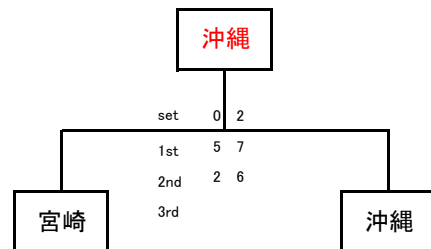

※直接対決により順位が変更する場合があります。

Bブロック

NO	県名	福岡	沖縄	大分	鹿児島	勝敗	勝率	順位
A1	福岡		○ 8 3	● 3 8	○ 8 5	2勝1敗	2.543	2
A2	沖縄	● 3 8		● 4 8	● 7 9	0勝3敗	0.359	4
A3	大分	○ 8 3	○ 8 4		○ 8 2	3勝0敗	3.960	1
A4	鹿児島	● 5 8	○ 9 7	● 2 8		1勝2敗	1.410	3

※直接対決により順位が変更する場合があります。

●優勝決定戦

●3~4位決定戦

●5~6位決定戦

●7~8位決定戦

男子ベテラン 組合せ

Aブロック

NO	県名	鹿児島	大分	長崎	沖縄	勝敗	勝率	順位
A1	鹿児島		○ 8 5	○ 8 2	○ 9 7	3 勝 0 敗	3.641	1
A2	大分	● 5 8		○ 8 3	○ 8 1	2 勝 1 敗	2.636	2
A3	長崎	● 2 8	● 3 8		○ 9 8	1 勝 2 敗	1.483	3
A4	沖縄	● 7 9	● 1 8	● 8 9		0 勝 3 敗	0.381	4

※直接対決により順位が変更する場合があります。

Bブロック

NO	県名	福岡	佐賀	熊本	宮崎	勝敗	勝率	順位
A1	福岡		○ 8 4	○ 8 1	○ 8 3	3 勝 0 敗	3.750	1
A2	佐賀	● 4 8		● 6 8	● 1 8	0 勝 3 敗	0.314	4
A3	熊本	● 1 8	○ 8 6		○ 8 6	2 勝 1 敗	2.586	2
A4	宮崎	● 3 8	○ 8 1	● 6 8		1 勝 2 敗	1.500	3