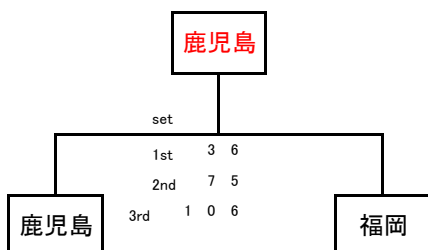

男子ベテラン 組合せ

Aブロック

NO	県名	鹿児島	大分	長崎	沖縄	勝敗	勝率	順位
A1	鹿児島		○ 8 5	○ 8 2	○ 9 7	3 勝 0 敗	3.641	1
A2	大分	● 5 8		○ 8 3	○ 8 1	2 勝 1 敗	2.636	2
A3	長崎	● 2 8	● 3 8		○ 9 8	1 勝 2 敗	1.483	3
A4	沖縄	● 7 9	● 1 8	● 8 9		0 勝 3 敗	0.381	4

※直接対決により順位が変更する場合があります。

Bブロック

NO	県名	福岡	佐賀	熊本	宮崎	勝敗	勝率	順位
A1	福岡		○ 8 4	○ 8 1	○ 8 3	3 勝 0 敗	3.750	1
A2	佐賀	● 4 8		● 6 8	● 1 8	0 勝 3 敗	0.314	4
A3	熊本	● 1 8	○ 8 6		○ 8 6	2 勝 1 敗	2.586	2
A4	宮崎	● 3 8	○ 8 1	● 6 8		1 勝 2 敗	1.500	3

※直接対決により順位が変更する場合があります。

●優勝決定戦