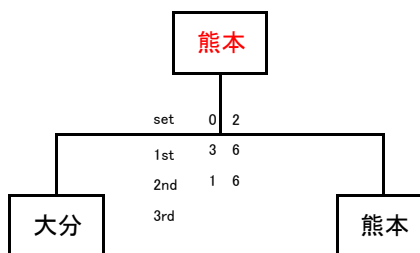

女子ベテラン 組合せ

Aブロック

NO	県名	沖縄	大分	長崎	宮崎	勝敗	勝率	順位
A1	沖縄	● 8 9	○ 8 2	● 7 9	1 勝 2 敗	1.535	3	
A2	大分	○ 9 8	○ 8 1	● 2 8	2 勝 1 敗	2.528	2	
A3	長崎	● 2 8	● 1 8	● 2 8	0 勝 3 敗	0.185	4	
A4	宮崎	○ 9 7	○ 8 2	○ 8 2	3 勝 0 敗	3.694	1	

※直接対決により順位が変更する場合があります。

Bブロック

NO	県名	福岡	佐賀	熊本	鹿児島	勝敗	勝率	順位
A1	福岡	○ 8 4	● 4 8	● 4 8	1 勝 2 敗	1.444	3	
A2	佐賀	● 4 8	● 1 8	● 1 8	0 勝 3 敗	0.200	4	
A3	熊本	○ 8 4	○ 8 1	● 3 8	2 勝 1 敗	2.655	2	
A4	鹿児島	○ 8 4	○ 8 1	○ 8 3	3 勝 0 敗	3.750	1	

※直接対決により順位が変更する場合があります。

●優勝決定戦

●3～4位決定戦

●5～6位決定戦

●7～8位決定戦