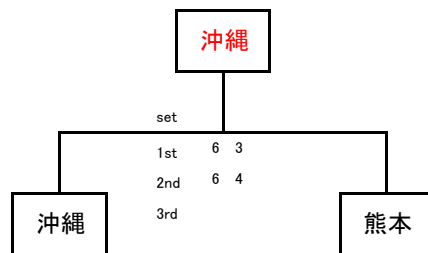

※直接対決により順位が変更する場合があります。

●優勝決定戦

●3～4位決定戦

●5～6位決定戦

●7～8位決定戦

女子 組合せ

Aブロック

NO	県名	鹿児島	大分	福岡	沖縄	勝敗	勝率	順位
A1	鹿児島		○ 8 4	○ 8 4	○ 8 5	3 勝 0 敗	3.649	1
A2	大分	● 4 8		○ 9 7	● 2 8	1 勝 2 敗	1.395	3
A3	福岡	● 4 8	● 7 9		● 2 8	0 勝 3 敗	0.361	4
A4	沖縄	● 5 8	○ 8 2	○ 8 2		2 勝 1 敗	2.636	2

※直接対決により順位が変更する場合があります。

Bブロック

NO	県名	宮崎	佐賀	熊本	長崎	勝敗	勝率	順位
A1	宮崎		○ 8 3	○ 8 5	○ 8 1	3 勝 0 敗	3.727	1
A2	佐賀	● 3 8		● 7 9	○ 8 4	1 勝 2 敗	1.462	3
A3	熊本	● 5 8	○ 9 7		○ 8 3	2 勝 1 敗	2.688	2
A4	長崎	● 1 8	● 4 8	● 3 8		0 勝 3 敗	0.250	4

※直接対決により順位が変更する場合があります。

●優勝決定戦

●3～4位決定戦

●5～6位決定戦

●7～8位決定戦

女子ベテラン 組合せ

Aブロック

NO	県名	沖縄	大分	長崎	宮崎	勝敗	勝率	順位
A1	沖縄	● 8 9	○ 8 2	● 7 9	1 勝 2 敗	1.535	3	
A2	大分	○ 9 8	○ 8 1	● 2 8	2 勝 1 敗	2.528	2	
A3	長崎	● 2 8	● 1 8	● 2 8	0 勝 3 敗	0.185	4	
A4	宮崎	○ 9 7	○ 8 2	○ 8 2	3 勝 0 敗	3.694	1	