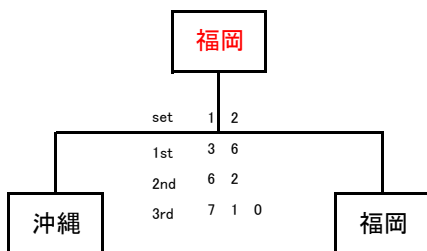

※直接対決により順位が変更する場合があります。

●優勝決定戦

●3～4位決定戦

●5～6位決定戦

●7～8位決定戦

女子ベテラン 組合せ

Aブロック

NO	県名	沖縄	大分	長崎	宮崎	勝敗	勝率	順位
A1	沖縄	● 8 9	○ 8 2	● 7 9	1 勝 2 敗	1.535	3	
A2	大分	○ 9 8	○ 8 1	● 2 8	2 勝 1 敗	2.528	2	
A3	長崎	● 2 8	● 1 8	● 2 8	0 勝 3 敗	0.185	4	
A4	宮崎	○ 9 7	○ 8 2	○ 8 2	3 勝 0 敗	3.694	1	

※直接対決により順位が変更する場合があります。

●優勝決定戦

●3～4位決定戦

●5～6位決定戦

●7～8位決定戦

団体戦 成績表

	男子A級	男子B級	男子ベテラン	女子	女子ベテラン	合計	順位
福岡県	3	5	7	1	3	19	5位
	5位	3位	準優勝	7位	5位		
佐賀県	1	4	0	2	1	8	7位
	7位	4位	8位	6位	7位		
長崎県	0	2	2	0	0	4	8位
	8位	6位	6位	8位	8位		
大分県	10	10	4	3	4	31	準優勝
	優勝	優勝	4位	5位	4位		
熊本県	7	7	5	4	5	28	3位
	準優勝	準優勝	3位	4位	3位		
宮崎県	5	0	3	7	7	22	4位
	3位	8位	5位	準優勝	準優勝		
鹿児島県	2	3	10	10	10	35	優勝
	6位	5位	優勝	優勝	優勝		
沖縄県	4	1	1	5	2	13	6位
	4位	7位	7位	3位	6位		