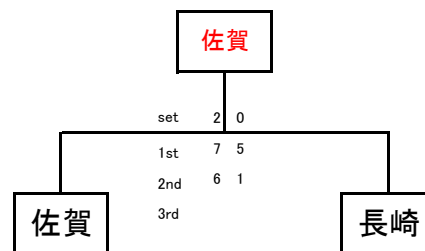

Bブロック

NO	県名	長崎	沖縄	熊本	鹿児島	勝敗	勝率	順位
B1	長崎		● 3 8	● 2 8	● 3 8	0勝 3敗	0.250	4
B2	沖縄	○ 8 3		● 6 8	○ 8 1	2勝 1敗	2.647	2
B3	熊本	○ 8 2	○ 8 6		○ 8 5	3勝 0敗	3.828	1
B4	鹿児島	○ 8 3	● 1 8	● 5 8		1勝 2敗	1.424	3

※直接対決により順位が変更する場合があります。

●優勝決定戦

●3～4位決定戦

●5～6位決定戦

●7～8位決定戦

男子B級 組合せ

Aブロック

NO	県名	熊本	佐賀	長崎	宮崎	勝敗	勝率	順位
A1	熊本		○ 8 4	○ 8 2	● 6 8	2勝1敗	2.611	1
A2	佐賀	● 4 8		○ 8 3	○ 8 2	2勝1敗	2.606	2
A3	長崎	● 2 8	● 3 8		○ 8 3	1勝2敗	1.542	3
A4	宮崎	○ 8 6	● 2 8	● 3 8		1勝2敗	1.371	4

※直接対決により順位が変更する場合があります。

Bブロック

NO	県名	福岡	沖縄	大分	鹿児島	勝敗	勝率	順位
A1	福岡		○ 8 3	● 3 8	○ 8 5	2勝1敗	2.543	2
A2	沖縄	● 3 8		● 4 8	● 7 9	0勝3敗	0.359	4
A3	大分	○ 8 3	○ 8 4		○ 8 2	3勝0敗	3.960	1
A4	鹿児島	● 5 8	○ 9 7	● 2 8		1勝2敗	1.410	3