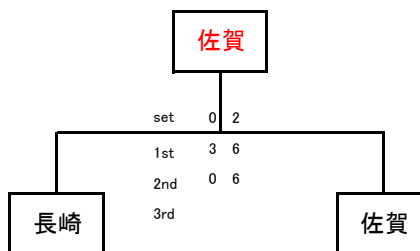

※直接対決により順位が変更する場合があります。

●優勝決定戦

●3～4位決定戦

●5～6位決定戦

●7～8位決定戦

女子ベテラン 組合せ

Aブロック

NO	県名	沖縄	大分	長崎	宮崎	勝敗	勝率	順位
A1	沖縄	● 8 9	○ 8 2	● 7 9	1 勝 2 敗	1.535	3	
A2	大分	○ 9 8	○ 8 1	● 2 8	2 勝 1 敗	2.528	2	
A3	長崎	● 2 8	● 1 8	● 2 8	0 勝 3 敗	0.185	4	
A4	宮崎	○ 9 7	○ 8 2	○ 8 2	3 勝 0 敗	3.694	1	

※直接対決により順位が変更する場合があります。

●優勝決定戦

●3～4位決定戦

●5～6位決定戦

●7～8位決定戦

団体戦 成績表

	男子A級	男子B級	男子ベテラン	女子	女子ベテラン	合計	順位
福岡県	3	5	7	1	3	19	5位
	5位	3位	準優勝	7位	5位		
佐賀県	1	4	0	2	1	8	7位
	7位	4位	8位	6位	7位		
長崎県	0	2	2	0	0	4	8位
	8位	6位	6位	8位	8位		
大分県	10	10	4	3	4	31	準優勝
	優勝	優勝	4位	5位	4位		
熊本県	7	7	5	4	5	28	3位
	準優勝	準優勝	3位	4位	3位		
宮崎県	5	0	3	7	7	22	4位
	3位	8位	5位	準優勝	準優勝		
鹿児島県	2	3	10	10	10	35	優勝
	6位	5位	優勝	優勝	優勝		
沖縄県	4	1	1	5	2	13	6位
	4位	7位	7位	3位	6位		