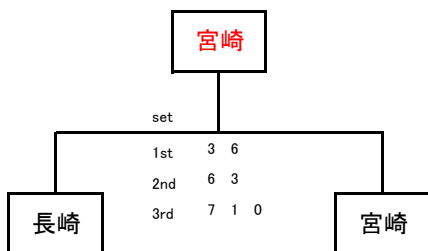

※直接対決により順位が変更する場合があります。

Bブロック

NO	県名	福岡	佐賀	熊本	宮崎	勝敗	勝率	順位
A1	福岡		○ 8 4	○ 8 1	○ 8 3	3 勝 0 敗	3.750	1
A2	佐賀	● 4 8		● 6 8	● 1 8	0 勝 3 敗	0.314	4
A3	熊本	● 1 8	○ 8 6		○ 8 6	2 勝 1 敗	2.586	2
A4	宮崎	● 3 8	○ 8 1	● 6 8		1 勝 2 敗	1.500	3

※直接対決により順位が変更する場合があります。

●優勝決定戦

●3～4位決定戦

●5～6位決定戦

●7～8位決定戦

女子 組合せ

Aブロック

NO	県名	鹿児島	大分	福岡	沖縄	勝敗	勝率	順位
A1	鹿児島		○ 8 4	○ 8 4	○ 8 5	3 勝 0 敗	3.649	1
A2	大分	● 4 8		○ 9 7	● 2 8	1 勝 2 敗	1.395	3
A3	福岡	● 4 8	● 7 9		● 2 8	0 勝 3 敗	0.361	4
A4	沖縄	● 5 8	○ 8 2	○ 8 2		2 勝 1 敗	2.636	2

※直接対決により順位が変更する場合があります。

Bブロック

NO	県名	宮崎	佐賀	熊本	長崎	勝敗	勝率	順位
A1	宮崎		○ 8 3	○ 8 5	○ 8 1	3 勝 0 敗	3.727	1
A2	佐賀	● 3 8		● 7 9	○ 8 4	1 勝 2 敗	1.462	3
A3	熊本	● 5 8	○ 9 7		○ 8 3	2 勝 1 敗	2.688	2
A4	長崎	● 1 8	● 4 8	● 3 8		0 勝 3 敗	0.250	4