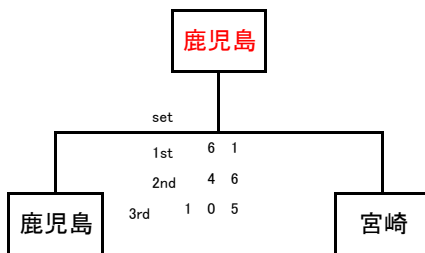

女子 組合せ

Aブロック

NO	県名	鹿児島	大分	福岡	沖縄	勝敗	勝率	順位
A1	鹿児島		○ 8 4	○ 8 4	○ 8 5	3 勝 0 敗	3.649	1
A2	大分	● 4 8		○ 9 7	● 2 8	1 勝 2 敗	1.395	3
A3	福岡	● 4 8	● 7 9		● 2 8	0 勝 3 敗	0.361	4
A4	沖縄	● 5 8	○ 8 2	○ 8 2		2 勝 1 敗	2.636	2

※直接対決により順位が変更する場合があります。

Bブロック

NO	県名	宮崎	佐賀	熊本	長崎	勝敗	勝率	順位
A1	宮崎		○ 8 3	○ 8 5	○ 8 1	3 勝 0 敗	3.727	1
A2	佐賀	● 3 8		● 7 9	○ 8 4	1 勝 2 敗	1.462	3
A3	熊本	● 5 8	○ 9 7		○ 8 3	2 勝 1 敗	2.688	2
A4	長崎	● 1 8	● 4 8	● 3 8		0 勝 3 敗	0.250	4

※直接対決により順位が変更する場合があります。

●優勝決定戦