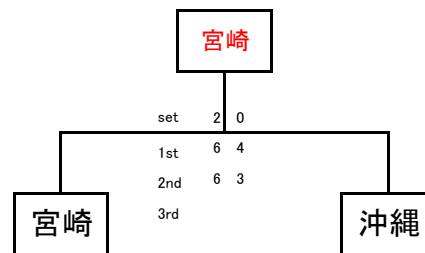

男子A級 組合せ

Aブロック

NO	県名	福岡	佐賀	大分	宮崎	勝敗	勝率	順位
A1	福岡		○ 8 3	● 4 8	● 0 8	1勝 2敗	1.387	3
A2	佐賀	● 3 8		● 1 8	● 7 9	0勝 3敗	0.306	4
A3	大分	○ 8 4	○ 8 1		○ 9 7	3勝 0敗	3.893	1
A4	宮崎	○ 8 0	○ 9 7	● 7 9		2勝 1敗	2.600	2

※直接対決により順位が変更する場合があります。

Bブロック

NO	県名	長崎	沖縄	熊本	鹿児島	勝敗	勝率	順位
B1	長崎		● 3 8	● 2 8	● 3 8	0勝 3敗	0.250	4
B2	沖縄	○ 8 3		● 6 8	○ 8 1	2勝 1敗	2.647	2
B3	熊本	○ 8 2	○ 8 6		○ 8 5	3勝 0敗	3.828	1
B4	鹿児島	○ 8 3	● 1 8	● 5 8		1勝 2敗	1.424	3

※直接対決により順位が変更する場合があります。

●優勝決定戦

●3～4位決定戦

●5～6位決定戦

●7～8位決定戦

男子B級 組合せ

Aブロック

NO	県名	熊本	佐賀	長崎	宮崎	勝敗	勝率	順位
A1	熊本		○ 8 4	○ 8 2	● 6 8	2勝1敗	2.611	1
A2	佐賀	● 4 8		○ 8 3	○ 8 2	2勝1敗	2.606	2
A3	長崎	● 2 8	● 3 8		○ 8 3	1勝2敗	1.542	3
A4	宮崎	○ 8 6	● 2 8	● 3 8		1勝2敗	1.371	4